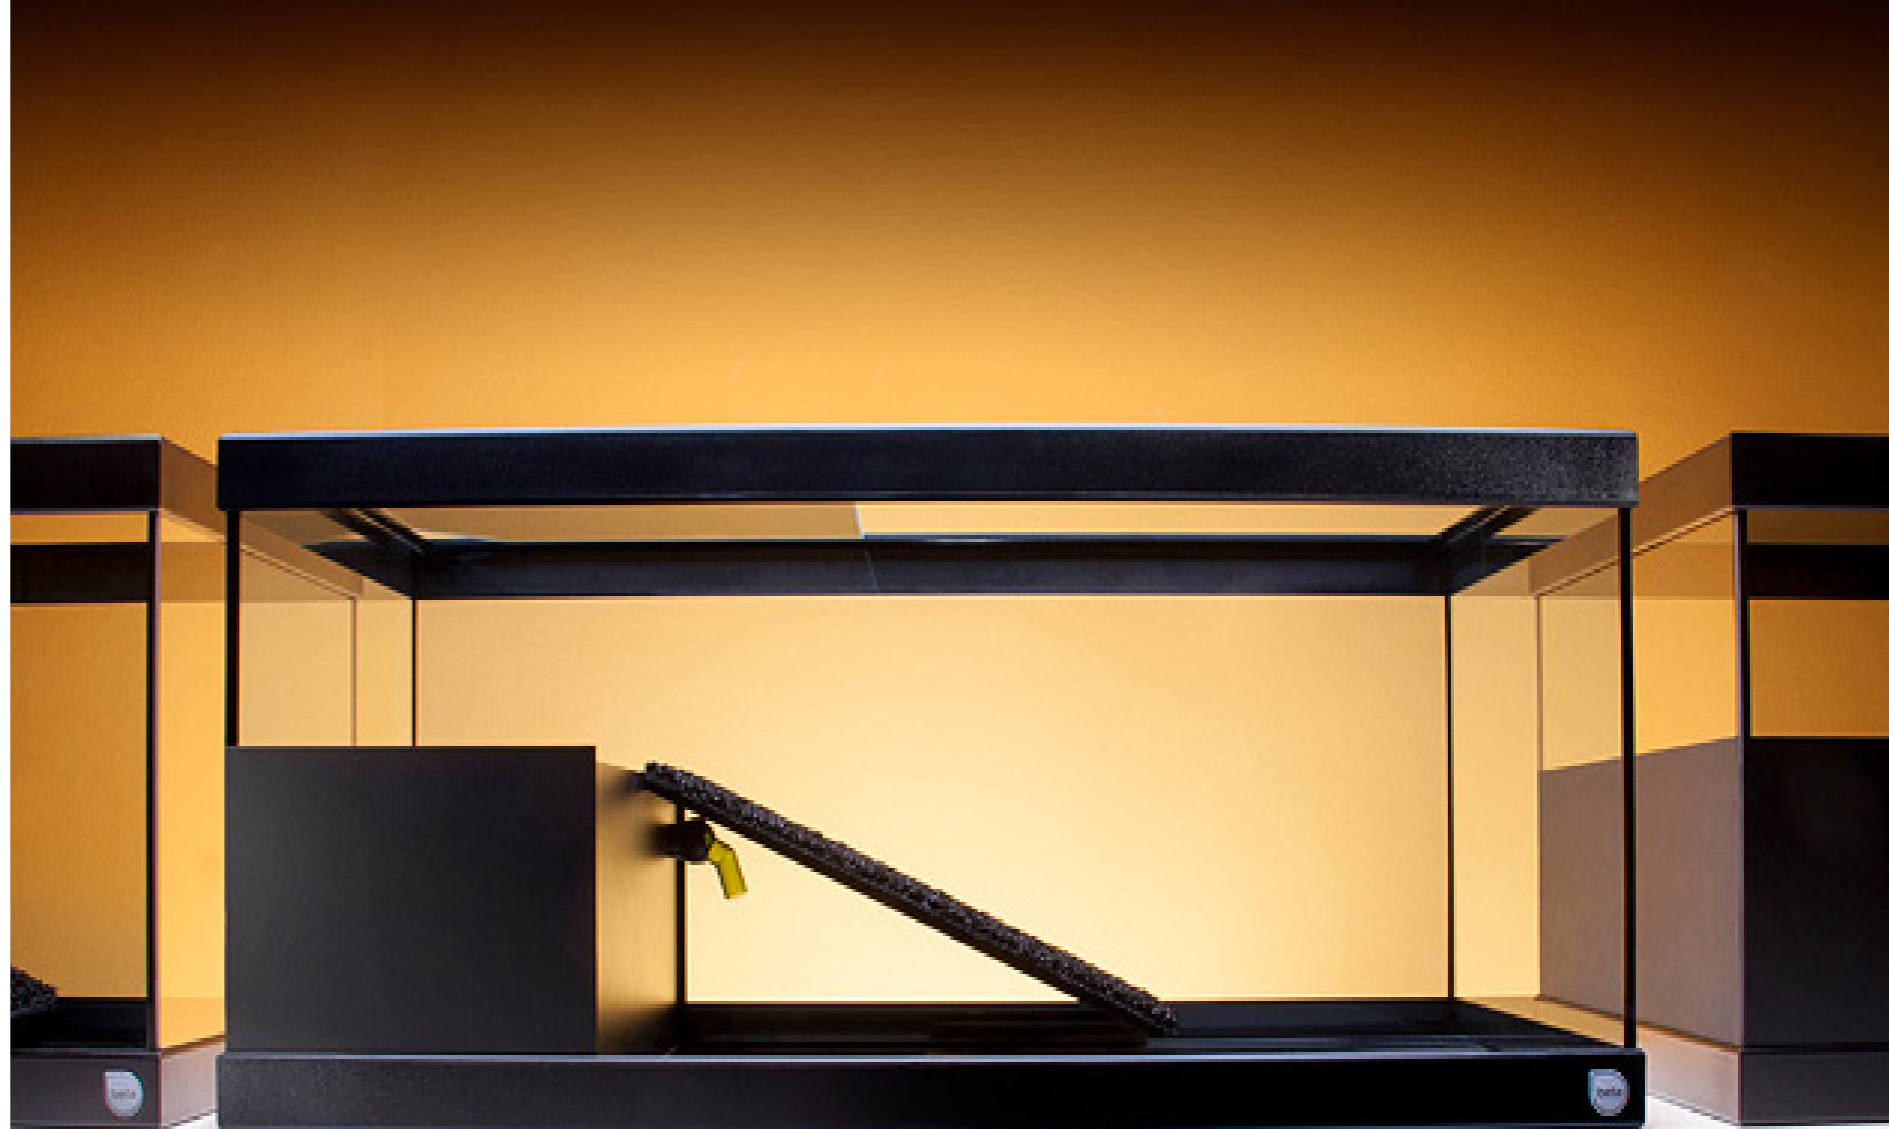

Serie **Basic**

Basic

Acuarios fabricados en vidrio Float de gran tamaño, perfectos para adaptarlos a cualquier tipo de montaje.

Acabados en silicona negra y con perfil superior de vinilo, incluyen tirantes para aportar resistencia y tapas de vidrio con corte lateral para el paso de cables de forma cómoda.

Serie Line

Line

Acuarios fabricados en vidrio Float de alta transparencia o en vidrio óptico para los aficionados más exigentes, diseñados sin tirantes de refuerzo para conservar la pureza de líneas.

Hechos a mano y con acabados ultra finos de silicona transparente, dan como resultado una urna prácticamente invisible y de la máxima calidad.

COLORES

Blanco

Negro

VIDRIO

Float Glass

Serie **Aqua**

Aqua

Tortugueras fabricadas en vidrio Float, con resistente marco inferior y superior en color negro.

COLORES

Negro

VIDRIO

Float Glass

Serie Ami

Ami

Tortugueras fabricadas en vidrio Float con espacio para la filtración integrado bajo la rampa para optimizar el espacio libre y la eficiencia del filtrado.

Incluyen rampa, con tapizado especial termo-sellado, bomba de alta calidad, material filtrante, salida de agua con codo orientable y tapa de vidrio.