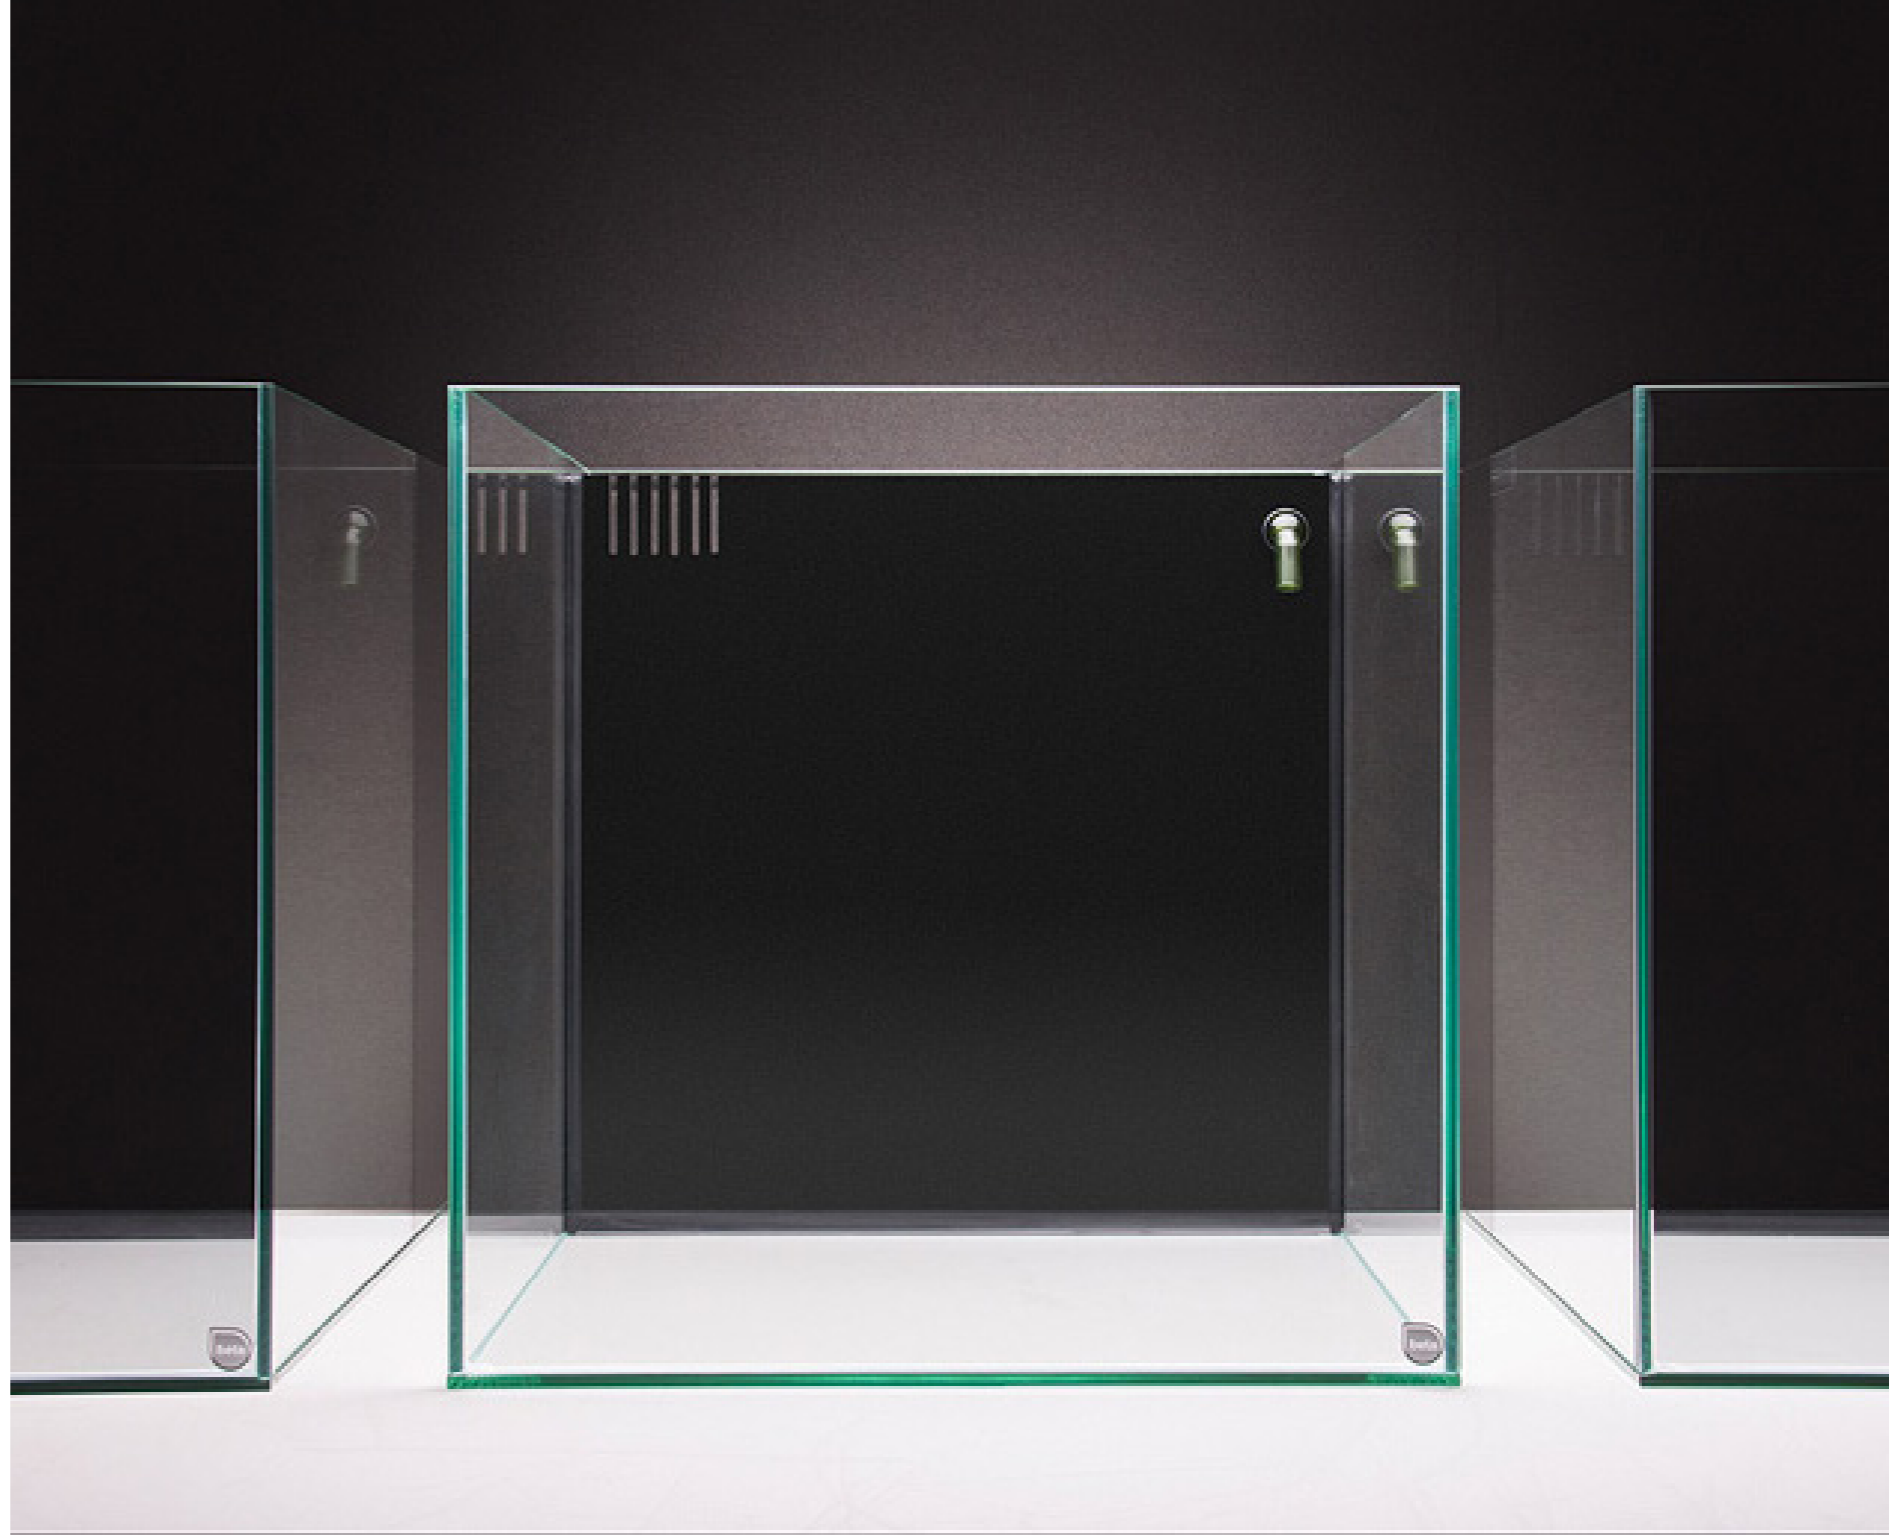

Serie Line

Line

Acuarios fabricados en vidrio Float de alta transparencia o en vidrio óptico para los aficionados más exigentes, diseñados sin tirantes de refuerzo para conservar la pureza de líneas.

Hechos a mano y con acabados ultra finos de silicona transparente, dan como resultado una urna prácticamente invisible y de la máxima calidad.

Line

Line Nano

VIDRIO

Float Glass

Optic-White Glass

Line Cube

El modelo Line Cube ofrece el acuario perfecto para el aficionado más exigente combinando simplicidad y resistencia. Todos los detalles han sido estudiados para ofrecer un acuario de la más alta calidad e invisibilidad, todas las medidas de la línea Line Cube son ideales para crear paisajes acuáticos, ya que están perfectamente proporcionadas para que los amantes de los acuarios en forma de cubo encuentren su acuario ideal en nuestros modelos.

Line Cube

Line Nano Cube

VIDRIO

Float Glass

Optic-White Glass

Serie Compact

Compact

Acuario de diseño elegante, moderno y compacto. Gran eficiencia de filtrado, gracias al sistema integrado en la parte trasera de la urna. Recogida del agua por aspiración.

Los acuarios Compact están fabricados con **frontal en vidrio óptico**, ofreciendo la máxima transparencia.

Disponibles en acabados de color blanco o negro. Construidos sin tirantes y acabados en silicona transparente de alta resistencia. Incluye material filtrante y bomba.