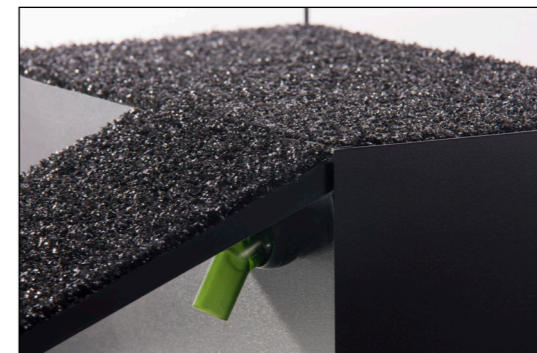

COLORES

Negro

VIDRIO

Float Glass

Serie Ami

Ami

Tortugueras fabricadas en vidrio Float con espacio para la filtración integrado bajo la rampa para optimizar el espacio libre y la eficiencia del filtrado.

Incluyen rampa, con tapizado especial termo-sellado, bomba de alta calidad, material filtrante, salida de agua con codo orientable y tapa de vidrio.