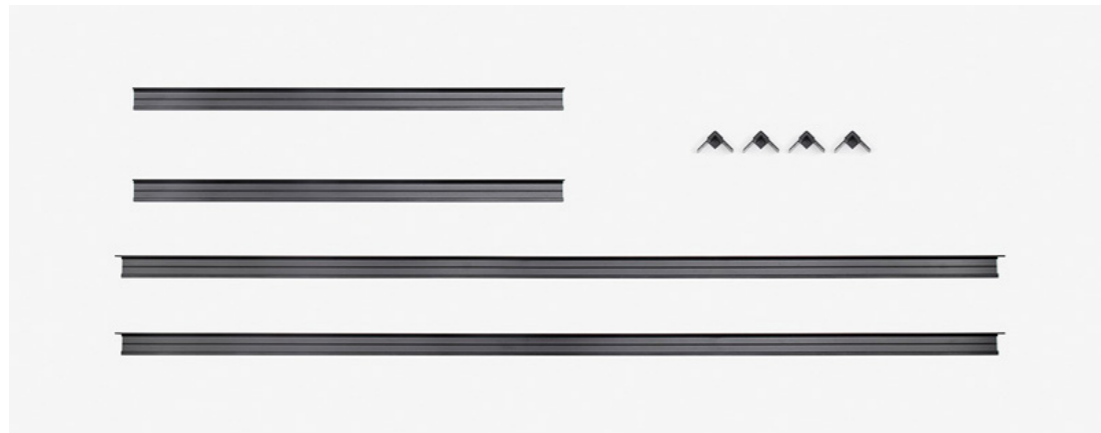

Repuestos

Beta dispone de un surtido completo de repuestos que te permitirán mantener tu acuario siempre al día y como nuevo.