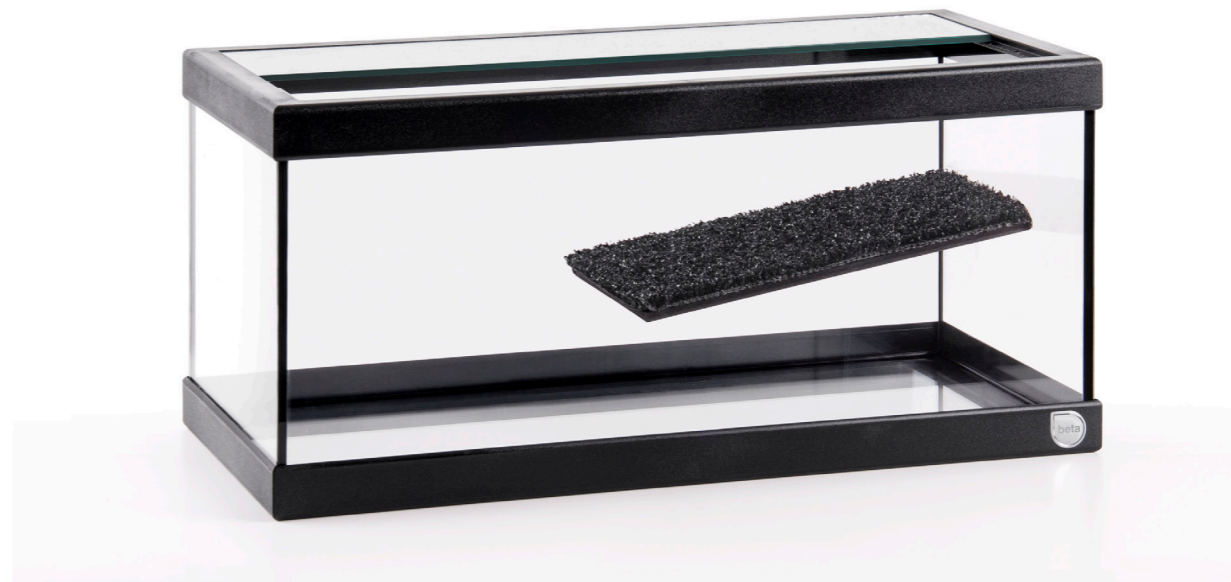

Modelo	Medidas	Litros	Ref. Negro
AQUA 30	31x19x19	10 lts.	0100001
AQUA 40	41x21x19	15 lts.	0100002
AQUA 50	51x26x19	23 lts.	0100003