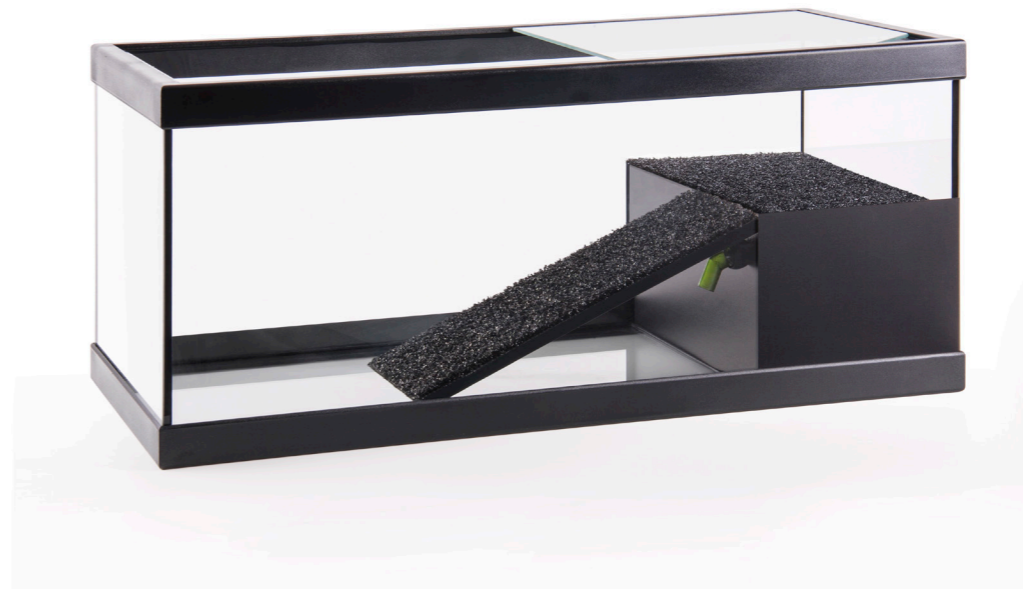

COLORES

Negro

VIDRIO

Float Glass

Serie Ami

Ami

Tortugueras fabricadas en vidrio Float con espacio para la filtración integrado bajo la rampa para optimizar el espacio libre y la eficiencia del filtrado.

Incluyen rampa, con tapizado especial termo-sellado, bomba de alta calidad, material filtrante, salida de agua con codo orientable y tapa de vidrio.