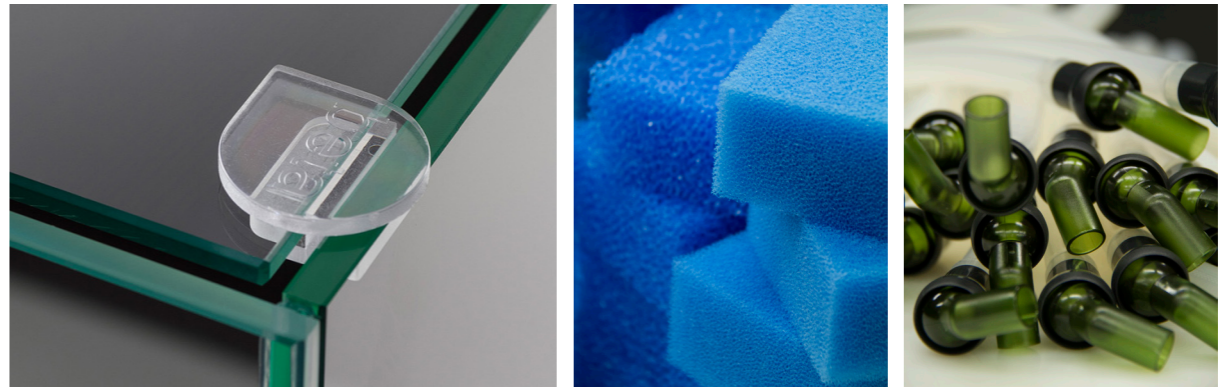

Repuestos

Beta dispone de un surtido completo de repuestos que te permitirán mantener tu acuario siempre al día y como nuevo.